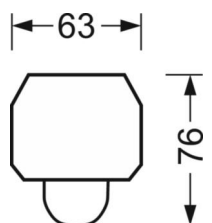

DEEP-LINK

<https://www.regiolum.de/ru/article/18314474100>

Ссылка	LED 6000lm 840
ηLB	100 %
Φ ↓/↑	99 % / 1 %
UGR поп./вдоль	22.8 / 27.5

Механика

цвет корпуса	белый стандартный для электротехники RAL 9016
размеры (LxWxH/DxH)	1531mm x 63mm x 46mm
вес (нетто)	2.518kg
Вид монтажа	сборка трековых систем

размеры

L	1531 mm	Длина
В	63 mm	Ширина
н	46 mm	Высота