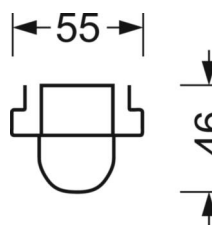

электротехника

Балласт	Электронный драйвер, дежурное освещение 3ч. (1 штука)
Мощность системы	34W
сетевое напряжение	230V/50Hz
класс энергосбережения/Источник света	B

Оптика

Оснастка	LED, цветопередача/оттенок света CRI ≥ 80 / 4000K
Допуск для координаты цветности (MacAdam)	3SDCM
Фотобиологическая безопасность (светильник)	RG1
Номинальный световой поток	6370lm
Номинальный световой поток-при дежурном освещении	878lm
Срок службы LED	50000h L80/B10 (Tq 25°C)
светоотдача светильников	185lm/W
Угол излучения	100° (C0) / 110° (C90)
UGR поп./вдоль	22.8 / 27.5

DEEP-LINK

<https://www.regiolum.de/ru/article/18314474100>

Ссылка	LED 6000lm 840
ηLB	100 %
Φ ↓/↑	99 % / 1 %
UGR поп./вдоль	22.8 / 27.5

Механика

цвет корпуса	белый стандартный для электротехники RAL 9016
размеры (LxWxH/DxH)	1531mm x 63mm x 46mm
вес (нетто)	2.518kg
Вид монтажа	сборка трековых систем

размеры

L	1531 mm	Длина
В	63 mm	Ширина
н	46 mm	Высота