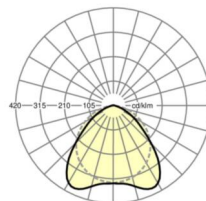

DEEP-LINK

<https://www.regiolum.de/ru/article/18314474100>

Ссылка	LED 6000lm 840
ηLB	100 %
Φ ↓/↑	99 % / 1 %
UGR поп./вдоль	22.8 / 27.5

Механика

цвет корпуса	белый стандартный для электротехники RAL 9016
размеры (LxWxH/DxH)	1531mm x 63mm x 46mm
вес (нетто)	2.518kg
Вид монтажа	сборка трековых систем

размеры

L	1531 mm	Длина
В	63 mm	Ширина
н	46 mm	Высота